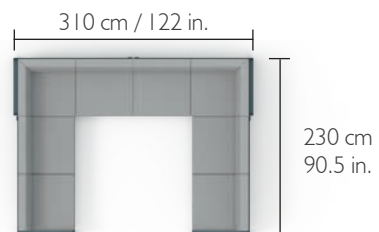

21

79

PRIX MOBILIER | FURNITURE PRICE | MÖBELPREIS: