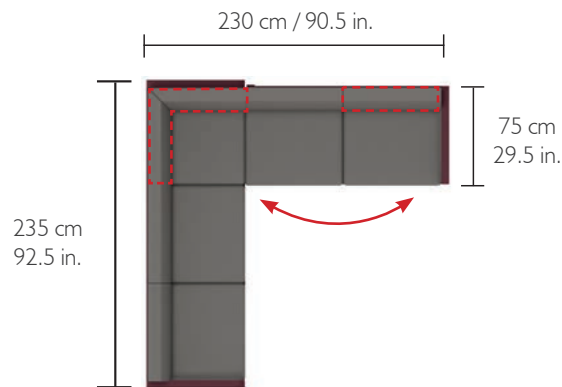

Inverser le coussin de dossier du canapé et le coussin d'angle du module d'angle.
Reverse the sofa backrest cushion and the corner cushion of the corner module.
Kissen der Rückenlehne des Sofas und Eckkissen des Eckmoduls vertauschen

PRIX MOBILIER | FURNITURE PRICE | MÖBELPREIS: