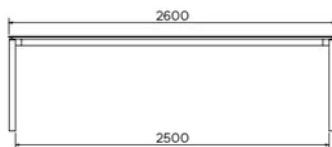

TYPE

table de salle à manger, hauteur totale de 76cm

PLATEAU

Base multiplex 21mm, chant biseauté teinté noir, recouvert d'un plateau en céramique de 3mm.

! pour la céramique blanche (K401) uniquement, le chant biseauté est teinté en blanc et non en noir !

PARTICULARITÉS

-

DIMENSIONS (CM)

90 x 160/260 cm - 90 x 180/280 cm

100 x 180/280 cm - 100 x 200/300 cm

TERRA T0201

QUELLE TAILLE?

POIDS & COLISAGE