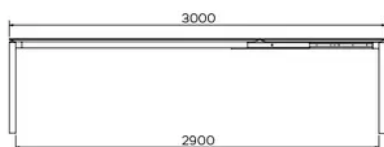

TYPE

table de salle à manger, hauteur totale de 76cm

PLATEAU

Base multiplex 21mm, chant biseauté teinté noir, recouvert d'un plateau en céramique de 3mm.

! pour la céramique blanche (K401) uniquement, le chant biseauté est teinté en blanc et non en noir !

PARTICULARITÉS

-

DIMENSIONS (CM)

90 x 160/260 cm - 90 x 180/280 cm

100 x 180/280 cm - 100 x 200/300 cm

TERRA T0201

QUELLE TAILLE?

POIDS & COLISAGE