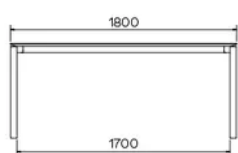

TYPE

table de salle à manger, hauteur totale de 76cm

PLATEAU

Base multiplex 21mm, chant biseauté teinté noir, recouvert d'un plateau en céramique de 3mm.

! pour la céramique blanche (K401) uniquement, le chant biseauté est teinté en blanc et non en noir !

PARTICULARITÉS

-

DIMENSIONS (CM)

90 x 160/260 cm - 90 x 180/280 cm

100 x 180/280 cm - 100 x 200/300 cm

TERRA T0201

QUELLE TAILLE?

POIDS & COLISAGE

Poids net du produit: -

Nombre de pièces par carton: -

Poids brut du carton: -

Dimensions du carton: -