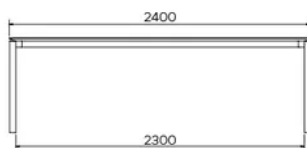

PARTICULARITÉS

-

DIMENSIONS (CM)

90 x 160/260 cm - 90 x 180/280 cm

100 x 180/280 cm - 100 x 200/300 cm

TERRA T0201

QUELLE TAILLE?

POIDS & COLISAGE

Poids net du produit: -

Nombre de pièces par carton: -

Poids brut du carton: -

Dimensions du carton: -