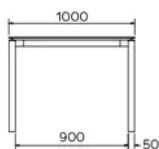

PARTICULARITÉS

-

DIMENSIONS (CM)

90 x 160/260 cm - 90 x 180/280 cm

100 x 180/280 cm - 100 x 200/300 cm

TERRA T0201

QUELLE TAILLE?

POIDS & COLISAGE

Poids net du produit: -

Nombre de pièces par carton: -

Poids brut du carton: -

Dimensions du carton: -