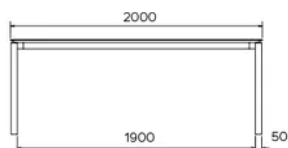

TYPE

table de salle à manger, hauteur totale de 76cm

PLATEAU

Base multiplex 21mm, chant biseauté teinté noir, recouvert d'un plateau en céramique de 3mm.

! pour la céramique blanche (K401) uniquement, le chant biseauté est teinté en blanc et non en noir !

PARTICULARITÉS

-

DIMENSIONS (CM)

90 x 160/260 cm - 90 x 180/280 cm

100 x 180/280 cm - 100 x 200/300 cm

TERRA T0201

QUELLE TAILLE?

POIDS & COLISAGE

Poids net du produit: -

Nombre de pièces par carton: -

Poids brut du carton: -

Dimensions du carton: -