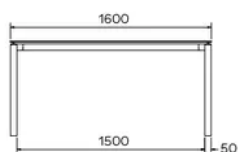

TYPE

table de salle à manger, hauteur totale de 76cm

PLATEAU

Base multiplex 21mm, chant biseauté teinté noir, recouvert d'un plateau en céramique de 3mm.

! pour la céramique blanche (K401) uniquement, le chant biseauté est teinté en blanc et non en noir !

PARTICULARITÉS

-

DIMENSIONS (CM)

90 x 160/260 cm - 90 x 180/280 cm

100 x 180/280 cm - 100 x 200/300 cm

TERRA T0201

QUELLE TAILLE?

POIDS & COLISAGE

Poids net du produit: -

Nombre de pièces par carton: -

Poids brut du carton: -

Dimensions du carton: -