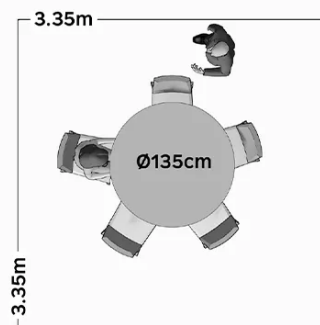

ECLIPSE 120X260cm

POIDS & COLISAGE

Poids net du produit: -

Nombre de pièces par carton: -

Poids brut du carton: -

Dimensions du carton: -