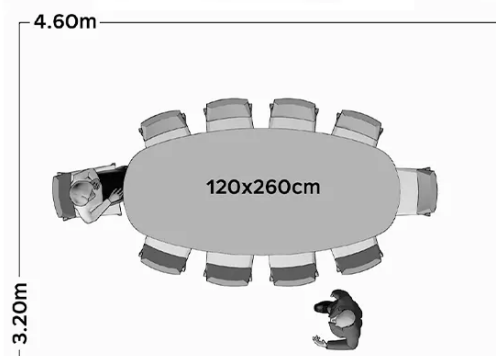

## PARTICULARITÉS

pour des raisons techniques, le plateau Ø160cm est composé de 3 éléments séparés

---

## DIMENSIONS (CM)

Ø110cm - Ø135cm - Ø160cm

100x180cm - 100x200cm - 110x220cm - 110x240cm - 120x260cm

# ECLIPSE T0100

QUELLE TAILLE?

ECLIPSE Ø110cm

ECLIPSE Ø135cm

ECLIPSE Ø160cm

ECLIPSE 100X180cm

ECLIPSE 100X200cm

ECLIPSE 110X220cm

ECLIPSE 110X240cm

ECLIPSE 120X260cm