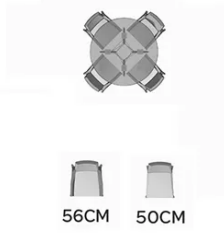

## PARTICULARITÉS

pour des raisons techniques, le plateau Ø160cm est composé de 3 éléments séparés

---

## DIMENSIONS (CM)

Ø110cm - Ø135cm - Ø160cm

100x180cm - 100x200cm - 110x220cm - 110x240cm - 120x260cm

# ECLIPSE T0100

QUELLE TAILLE?

ECLIPSE Ø110cm

ECLIPSE Ø135cm

ECLIPSE Ø160cm

ECLIPSE 100X180cm

ECLIPSE 100X200cm

ECLIPSE 110X220cm