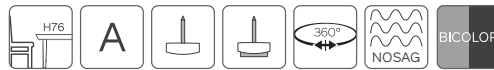

STANDARD

OPTION(S)

4 eur

*METRAGE UNI cm 115 (a) 90 (b) m2 2 (a) 1,15 (b)

SAGA C2110	PM22 BI -A	2	3	4	5	6	7				1 > 9	10+	
Fixe	Vast	559	569	579	589	604	619	-	709	729	579	559	589

STANDARD

OPTION(S)

4 eur