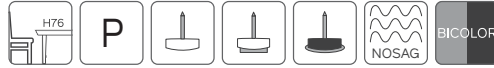

STANDARD

OPTION(S)