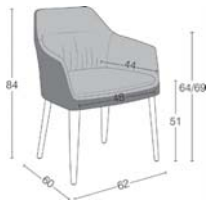

STANDARD

OPTION(S)

25 eur 65 eur 4 eur

*METRAGE UNI cm 110 (a) 75 (b) m2 1,8 (a) 1 (b)

SAGA C1612	PB BI +A	2	3	4	5	6	7	1	2	3	1 > 9	10+	
Fixe	Vast	449	459	469	479	494	509	-	599	619	469	449	479

STANDARD

OPTION(S)