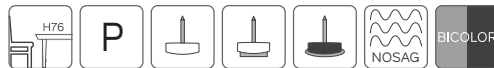

STANDARD

OPTION(S)

25 eur 65 eur 4 eur

*METRAGE UNI cm 110 (a) 75 (b) m2 1,8 (a) 1 (b)

SAGA C1612	PB BI +A	2	3	4	5	6	7	1	2	3	1 > 9	10+	
Fixe	Vast	449	459	469	479	494	509	-	599	619	469	449	479

STANDARD

OPTION(S)